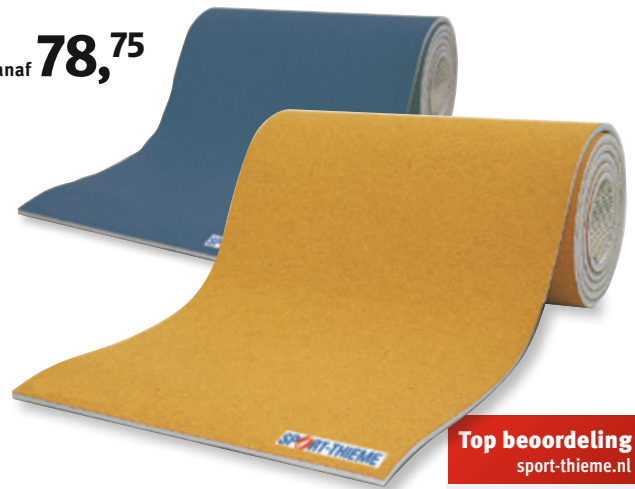

Gebruik: grondoefeningen met sprongen

Gebruiker: school en vereniging

Bovenzijde: Naaldvlies

Kern: Lichtgewicht schuimstof

3 | Sport-Thieme Grondturnmatten- en turnvlak "Super"

Pluizig naaldvilt oppervlak in amber of blauw. Duurzaamste PE lichtgewicht schuim. Voor school- en clubsporten, grondoefeningen en ook als een ondersteuning voor valmatten bij gymnastiek. Wij maken de matten op basis van uw wensen. Gewicht: 2 kg.

Uitvoeringen en prijzen: zie tabel.

Accessoires voor 1| 2| 3|

per lm. vanaf **78,75**

Sport-Thieme Bodeturnmatten "Super"

Geschikt voor tal van toepassingen

Top beoordeling
sport-thieme.nl

Transportwagen sport-thieme.nl
Mattenwagen