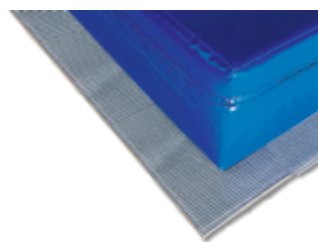

Accessoires voor alle valmatten

3 | Sport-Thieme Antislip onder- legger

Voor superzachte vloer- en landingsmat
en zachte valmatten. 300x96 cm.

99 119 7105 Stuk 95,04 115,—

i Aanbevolen door veiligingsexperts

De Sport-Thieme Combi-Keermat wordt
aanbevolen door ongevallenzeker-
raars. Het naaldvlies is vastgelijmd aan
de kern, hierdoor ontstaan geen plooiën

in het overtrek. De antislipmat, die ge-
schikt is voor beide zijden van de mat,
vermindert het risico op ongelukken.