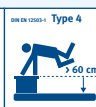

Sport-Thieme® Landingsmatten

Zonder ritssluiting - met klittenbandstrips

vanaf **255,37**

Gebruik:
neersprong > 60 cm
valhoogte

Gebruiker:
school en club

Bovenzijde:
Naaldvlies

Onderzijde:
Genopte turn-
mattenstof