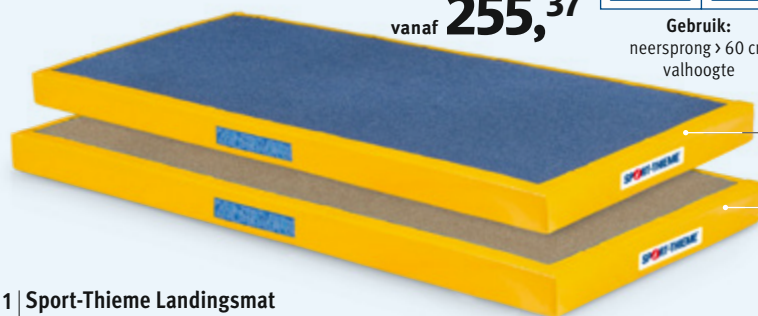

Sport-Thieme® Landingsmatten

Zonder ritssluiting - met klittenbandstrips

vanaf **255,37**

Gebruik:
neersprong > 60 cm
valhoogte

Gebruiker:
school en club

Bovenzijde:
Naaldvlies

Onderzijde:
Genopte turn-
mattenstof

Kern:
Sandwichbouw
licht- en com-
posietschuim-
stof

1 | Naaldvilt Blauw

2 | Naaldvilt
Amber-
geel

Meerlandingsmatten in
onze Online-shop:
sport-thieme.nl

Landingsmatten

1 | Sport-Thieme Landingsmat „Schoolsport“

Vervaardigd volgens EN12503-1 type 4 of type 5. De voordelige variant voor scholen. Een goede stabiliteit, oppervlakte-elastisch effect en rotatievrijheid. Sandwich constructie met randstabilisatie. Speciale naaldvilt/PE-constructie met extra stabiliserende stof geeft extra "doorzakveiligheid". Bovenzijde van blauw naaldvilt, zijkant van zeildoek (100% polyester), onderkant genopte turnmattenstof (100% polyester). Dankzij de praktische klittenband/vliesverbinding is de hoes eenvoudig te vervangen.

Uitvoeringen en prijzen: zie tabel.

2 | Sport-Thieme Landingsmat „Wedstrijd“

Volgens EN 12503-1 Type 5 (12 + 15 cm dikte) of Type 6 (20 cm dik) vervaardigd. Elastische oppervlak voorkomt diep wegzinken bij de landing, garandeert de grootst mogelijke stabiliteit en zorgt voor gewrichtsbescherming. Structuur van de mat zoals 1|. Speciale constructie van de kern in sandwichconstructie, met brede, rondomlopende randstabilisatie van composietschuimstof.