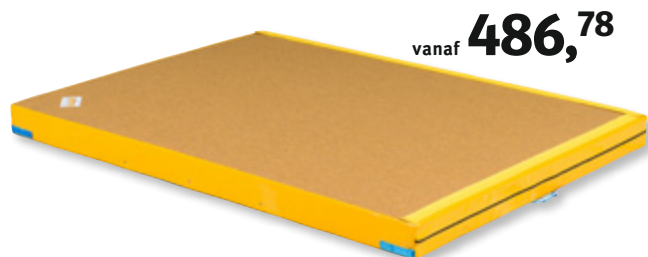

Vervaardigd volgens EN12503-1 type 4 of type 5. De voordelige variant voor scholen. Een goede stabiliteit, oppervlakte-elastisch effect en rotatievrijheid. Sandwich constructie met randstabilisatie. Speciale naaldvilt/PE-constructie met extra stabiliserende stof geeft extra "doorzakveiligheid". Bovenzijde van blauw naaldvilt, zijkant van zeildoek (100% polyester), onderkant genopte turnmattenstof (100% polyester). Dankzij de praktische klittenband/vliesverbinding is de hoes eenvoudig te vervangen.

Uitvoeringen en prijzen: zie tabel.

2 | Sport-Thieme Landingsmat „Wedstrijd“

Volgens EN 12503-1 Type 5 (12 + 15 cm dikte) of Type 6 (20 cm dik) vervaardigd. Elastische oppervlak voorkomt diep wegzinken bij de landing, garandeert de grootst mogelijke stabiliteit en zorgt voor gewrichtsbescherming. Structuur van de mat zoals 1|. Speciale constructie van de kern in sandwichconstructie, met brede, rondomlopende randstabilisatie van composietschuimstof.

Uitvoeringen en prijzen: zie tabel.

Afmeting (LxB)	Dikte:	Bovenzijde: Blauw		Bovenzijde: Geel	
		1 Type volgens EN "Schoolsport"	Prijs	2 Type volgens EN "Wedstrijd"	Prijs
200x100 cm	8 cm	99 258 3509	255,37 309,-	99 258 3307	338,02 409,-
	12 cm	99 258 3512	295,87 358,-	99 258 3310	354,55 429,-
	15 cm	—	—	99 258 3323	423,14 512,-
200x125 cm	8 cm	—	—	99 258 3336	404,13 489,-
	12 cm	99 258 3525	371,07 449,-	99 258 3349	431,40 522,-
	15 cm	—	—	99 258 3352	499,17 604,-
200x150 cm	8 cm	—	—	99 258 3365	457,85 554,-
	12 cm	99 258 3538	387,60 469,-	99 258 3378	524,79 635,-
	15 cm	—	—	99 258 3381	576,86 698,-
300x200 cm	12 cm	99 258 3541	593,39 718,-	99 258 3408	753,72 912,-
	15 cm	99 258 3554	634,71 768,-	99 258 3411	847,11 1.025,-
	20 cm	99 258 3567	718,18 869,-	99 258 3424	982,64 1.189,-