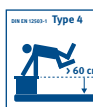

Gebruik:
neersprong tot
max. 60 cm val-
hoogte.

Gebruiker:
school, club
en kinderop-
vang

Bovenzijde:
Naaldvlies

Onderzijde:
Genopte turn-
mattenstof

Kern:
Schuimstof en
lichte schuim-
stof

Samenvoeg-
flappen

Afmeting (LxB)	Blauw	Ambergeel	Prijs per stuk
200x150x12 cm	99 119 4252	99 119 4223	486,78 589,-
300x200x12 cm	99 119 4249	99 119 4207	883,47 1.069,-

3 | Reivo Combi-Landingsmat

Volgens EN 12503-1 Typ 4. Beste vlak-elastische dempingskarakteristieken door de lichte polyether schuimlaag-constructie. **Hoes** van duurzaam, hoogwaardig

naaldvilt. Geïntegreerde, scheurbestendige, gestikte voegsluiting en verbindingen met lange en korte zijde van de mat. Op de hoeken 4 bevestigings-

riempjes voor een compacte verbinding met de Reivo combi zachtebodem mat. Met naaldviltoppervlak. Ook als halve mat in 150 cm breedte leverbaar - ideaal

voor transport en opberging. 2 "halve" maten aan 150 cm geven een volledige mat.

Uitvoeringen en prijzen: zie tabel.