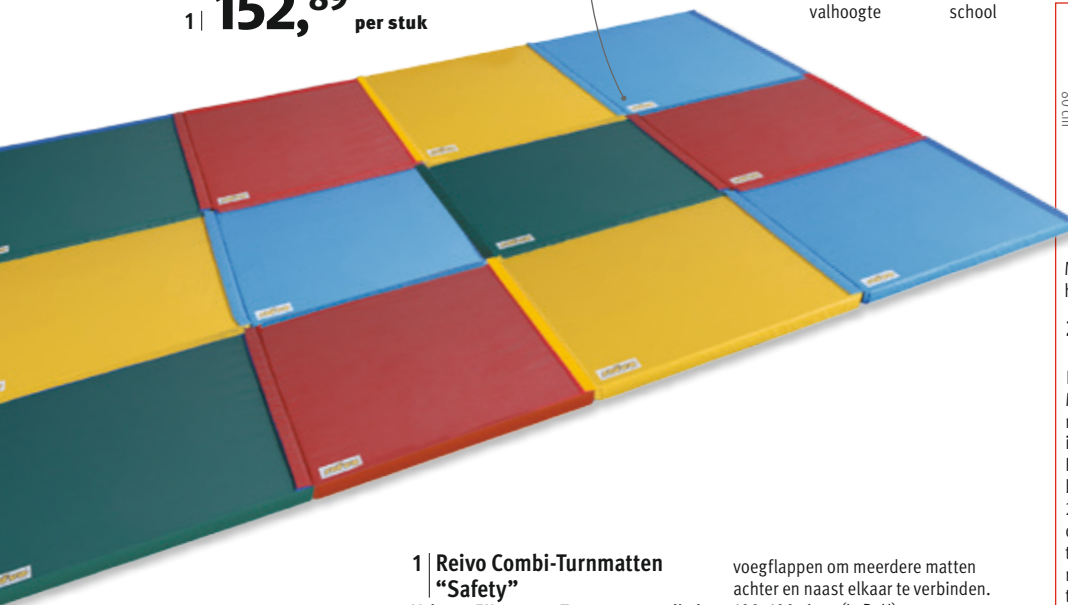

reivo® Combi-turnmatten

- ✓ Uit elkaar schuiven is uitgesloten
- ✓ Onderzijde extreem antislip
- ✓ Gebruik van DIN-/EN-gekeurd hoogstaand materiaal

Bijzonder veilig : alle matten met samenvoegflappen!
Een overtuigende bijdrage aan de veiligheid!

Combi-turnmatten "Safety"

De ideale matten voor grond oefeningen in kinderopvang en basisscholen

1 | **152,89** per stuk

Gebruik: grondoefeningen, neersprong tot max. 60 cm valhoogte

Gebruiker: kinderopvang, kleuter- en basisschool

Boven- en onderzijde: Polygrip

Kern: Compositie schuimstof

Samenvoegflappen

Makkelijk transporteerbaar dankzij handige mattentrolley

2 | Reivo Combi-Turnmatten-Set "Safety" incl. trolley

Bescherm ontwerp/design patent. Mattentrolley met 12 Reivo Combi-turnmatten 100x100x6 cm. Telkens 3 stuks in blauw, geel, groen en rood. Door het Reivo-systeem met samenvoegflappen bereikt u een oppervlakte van 12 m² of 2 enkele banen van 6x1 m. Ook andere combinaties zijn mogelijk, bijv. als turnmat 200x100 cm, enz. Levering met afsluitbare beschermhoes. Mattentrolley rondom met bescherming om verwondingen te voorkomen. Met 4 geen kleur afgevend wielen ø 10 cm, waarvan 2 wielen vastzetbaar.

Combi-Lichte turnmatten

Laag gewicht voor eenvoudig transport

Gebruik: grondoefeningen

Gebruiker: kinderopvang, kleuter- en basisschool

Bovenzijde: Zeilstof

Onderkant: Genopte turnmattenstof

Kern: Lichte schuimstof