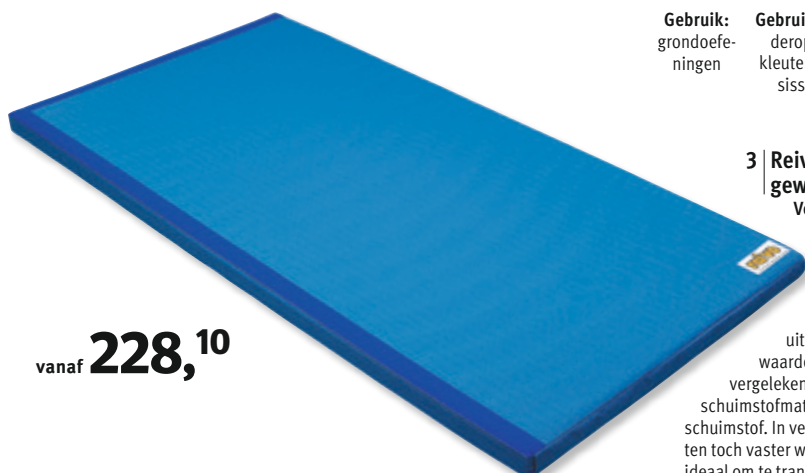

voegflappen om meerdere matten achter en naast elkaar te verbinden. 100x100x6 cm (LxBxH).

99 280 4301 Blauw Stuk **152,89** 185,-
99 280 4314 Geel Stuk **152,89** 185,-
99 280 4327 Groen Stuk **152,89** 185,-
99 280 4330 Rood Stuk **152,89** 185,-

Combi-Lichte turnmatten

Laag gewicht voor eenvoudig transport

Gebruik: grondoefeningen

Gebruiker: kinderopvang, kleuter- en basisschool

Bovenzijde: Zeilstof

Onderkant: Genopte turnmattenstof

Kern: Lichte schuimstof

Samenvoegflappen

vanaf **228,10**

3 | Reivo Combi Lichtgewicht turnmatten

Vervaardigd conform EN

12503-1 type 1. De

mat voor vloeroefeningen in de basis-

school en kleuter-

tuin. De kern bestaat