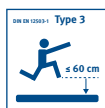

Combi-turnmatten "Safety"

De ideale matten voor grond oefeningen in kinderopvang en basisscholen

1 | **152,89** per stuk

Gebruik: grondoefeningen, neersprong tot max. 60 cm valhoogte

Gebruiker: kinderopvang, kleuter- en basisschool