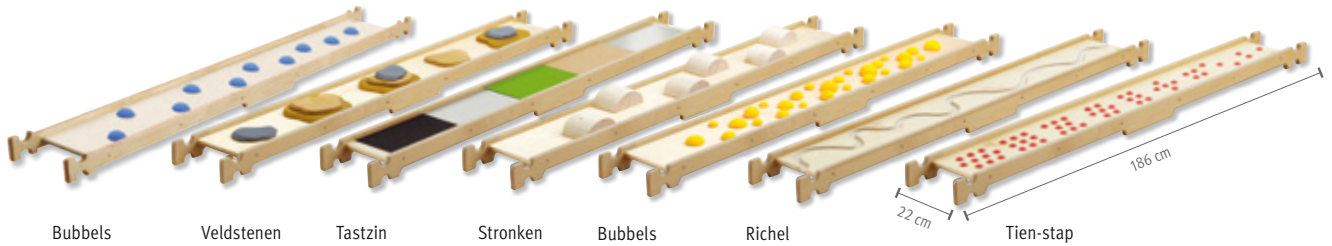

Alle afzonderlijke elementen en de wip "Rocky Rocker" in de Online-shop: sport-thieme.nl

Bubbels

Veldstenen

Tastzin

Stronken

Bubbels

Richel

Tien-stap

186 cm
22 cm

1 | Erzi Balansparcours "Rocky"

De planken kunnen met de wip verbonden worden. Bij het betreden beweegt de plank en zorgt zo voor een bijzondere uitdaging. Wordt er één evenwichtsplank gebruikt dan ontstaat een lange wip. Voor het aanleren van evenwicht en tastzin. Ideaal voor kindertuinen, kleuterklassen, peuterspeelzalen en basisscholen, sportverenigingen en therapeutische inrichtingen.

Set bestaat uit:

- 2 balanceerwippen "Rocky Rocker"

- 4 balanceerplanken (tien-stap, tastzin, veldsteen, bubbels)
- 1 wandhouder

99 262 2301

Set 759,50 919,-

Sets

Set bestaat uit:

- 1 balanceerwip "Rocky Rocker"
- 6 balanceerplanken (tien-stap, richel, bubbels, stronken, tastzin, veldstenen)
- 2 trapeze-bok Medium, pag. 342, 4|
- 2 wandhouders

Set

73,43 88,85

99 212 4924

Set 1.354,55 1.639,-

2 | Erzi Groot evenwichts- en speelpad set

De startset voor een totaal van ca. 12 m lange evenwichtsparcours met bijzondere uitdagingen door de afwisselende evenwichtsplanken, hellingen en wip.