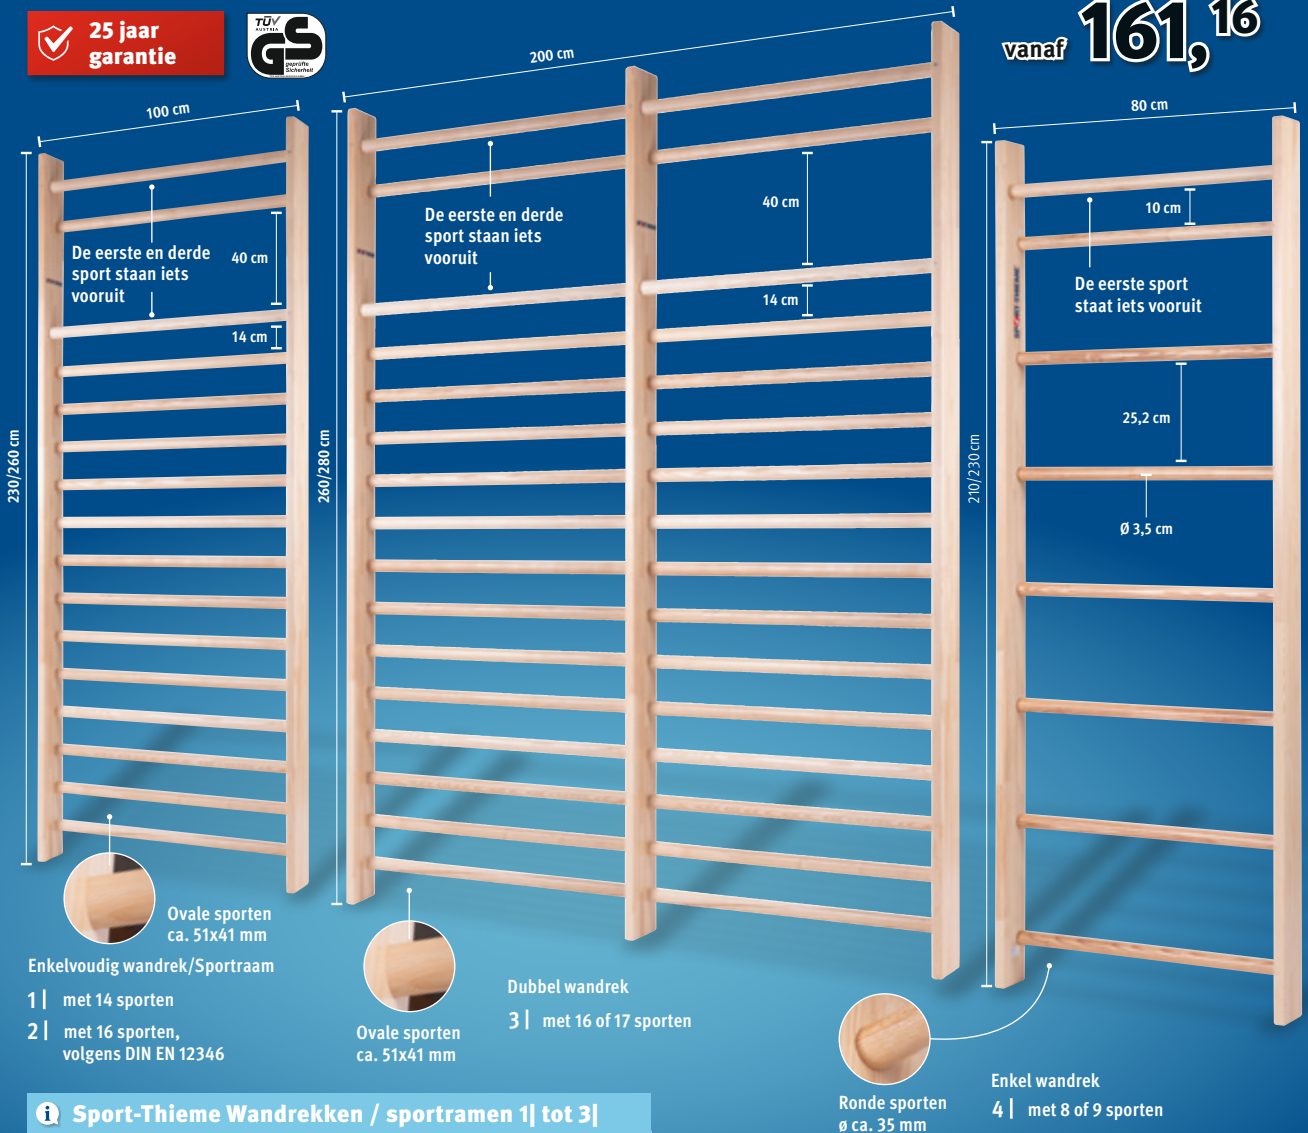

VEELZIJDIG WANDREK/SPORTRAAM

Voor sport/turnhallen, gymnastiekruimten, praktijken of klimmuren voor kinderen

 **25 jaar
garantie**

vanaf **161,¹⁶**

Enkelvoudig wandrek/Sportraam

- 1 | met 14 sporten
- 2 | met 16 sporten, volgens DIN EN 12346

Dubbel wandrek

- 3 | met 16 of 17 sporten

Enkel wandrek

- 4 | met 8 of 9 sporten

i Sport-Thieme Wandrekken / sportramen 1| tot 3|

Veelzijdig sporttoestel geschikt voor talrijke gymnastiekoefeningen en een ideaal trainingstoestel ter bevordering van fitness en conditie.

verhogen zijn alle sporten meermalen met de zijanten vast. De wandrekken zijn uitermate geschikt voor gebruik in sportzalen, fitnesscenter of voor thuis. De 1e en 3e sport van boven steken naar voren, ideaal voor de ontlasting van de wervelkolom en voor eigen gewichtsoefeningen.

✓ Incl. montage materiaal

3 | Sport-Thieme Dubbel Wandrek volgens DIN EN 12346

HxB: 260x200 cm. Met 16 sporten.
HxB: 280x200 cm. Met 17 sporten.
25 jaar garantie!
HxB: 260x200 cm
99 122 6599 Stuk **490,91 594,-**