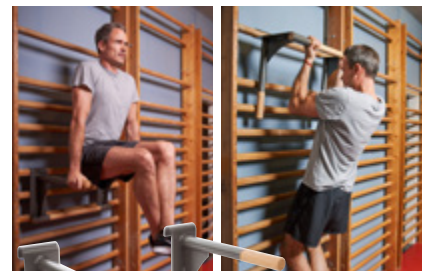

9 | Sport-Thieme Pull-up dip bar

De pull-up dip-bar kan op verschillende hoogtes aan de muurbalken worden opgehangen en biedt veelzijdige trainingsmogelijkheden. Bevestigd als een tricepssteun en als een horizontale balk, geven beide varianten speciale toevoegingen aan de training. Metalen constructie met houten sporten en houten dipstangen. BxHxD: ca. 70x50x34 cm, draagvermogen tot 120 kg.

10 jaar garantie!

99 267 1808-1

Stuk 156,20 189,—

6 | Sport-Thieme Wandrek met optrekbeugel

Set bestaat uit:

- 1 wandrek 210x80 cm of 230x80 cm pag. 333, 4|
- 1 optrekbeugel 5|

10 jaar garantie!

Klimrek 210x80 cm

21,49 26,— besparen!

99 122 7000

Set 271,07 328,—

Klimrek 230x80 cm

29,75 36,— besparen!

99 122 7013

Set 287,60 348,—

Getest door TÜV AUSTRIA, Certificaatnr.: 0332-PS16-123.3-ZE

Sets

8 | Sport-Thieme Wandrek met optrekbeugel "Premium"

Set bestaat uit:

- 1 wandrek 210x80 cm resp. 230x80 cm, pag. 333, 4|
- 1 klimoptrekstang "Premium" 7|

10 jaar garantie!

Klimrek 210x80 cm

21,49 26,— besparen!

99 125 3421

Set 295,87 358,—

Klimrek 230x80 cm

28,93 35,— besparen!

99 125 3434

Set 313,22 379,—

Getest door TÜV AUSTRIA, Certificaatnr.: 0332-PS16-123.3-ZE

Sets

10 | Sport-Thieme Wandrek met pull-up dip-bar

Set bestaat uit:

- 1 wandrek 210x80 cm of 230x80 cm, pagina 333, 4|
- 1 pull-up dip bar 9|

10 jaar garantie!

Klimrek 210x80 cm

29,75 36,— besparen!

99 162 9721

Set 287,60 348,—

Klimrek 230x80 cm

38,02 46,— besparen!

99 162 9734

Set 304,13 368,—

Sets