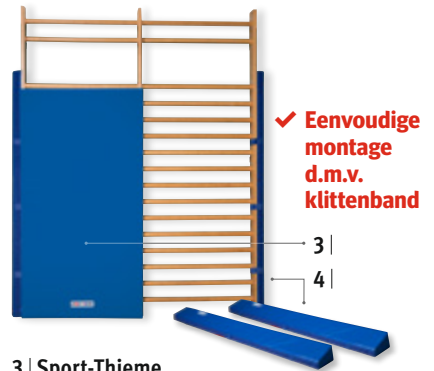

- ✓ **Eenvoudige montage d.m.v. klittenband**

3 | Sport-Thieme Stootbescherming voor wandrek

Voor 100 cm of 200 cm brede klimrekken. Als beveiliging tegen klimmen zonder toezicht. Kern van stevig neopoolschuim. Bekleding van polygrip-turnmattenstof (100% polyester). Eenvoudige montage met klittenbanden die aan de bekleding zijn vastgenaaid en om de sporten worden gelegd.

200x80x6 cm

Stuk 262,81 318,—

200x100x6 cm

99 208 9746

Stuk 228,10 276,—

200x200x6 cm

99 208 9759

Stuk 423,14 512,—

4 | Sport-Thieme Zijdelingse bescherming voor wandrek

De zijdelingse bescherming is ontworpen als aanvulling op het beschermkussen 3| en beschermt bij botsingen. Het bestaat uit lichtgewicht PE-schuimstof en heeft een cover gemaakt van zeildoek materiaal (100% polypropyleen). In een handomdraai bevestigt u de bescherming met behulp van klittenband aan het wandrek. LxBxH: 200x20x14,5/7 cm.

99 237 7807

Paar 482,64 584,—