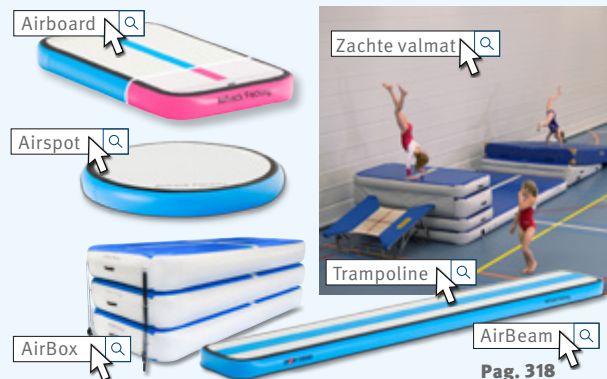

TIP: Combineerbare bewegingslandschappen!

Pag. 318

Breng variatie in de lichamelijke opvoeding! U kunt veel meer geschikte artikelen vinden voor oneindig variabele bewegingslandschappen in onze online-shop: sport-thieme.nl/TeamGym

5 Sport-Thieme AirTrack und AirFloor

Das AirTrack ist die klassische Universalbahn für alle Bedürfnisse. Im Gegensatz zu festen Bodenläufern hat diese Bahn eine absolut glatte Oberfläche. Daher eignet sie sich besonders im Breitensport zum Erlernen von Sprüngen und Sprungfolgen, beim Kampfsport, Cheerleading oder Parkouring. Akrobatische Elemente können leicht und sicher ausprobiert werden. Das AirTrack besteht aus einem robusten Zweiwandgewebe und überzeugt durch ein geringes Gewicht und hohe Reißfestigkeit. Zum Transport sind an den Längsseiten flache, weiche Griffe angebracht. Dank des Gebläses ist das Sprungkissen innerhalb weniger Minuten einsatzbereit. Einmal aufgepumpt, verbraucht das AirTrack im laufenden Betrieb keinen zusätzlichen Strom. Indem Sie die Bahn mit dem Gebläse weniger oder stärker aufpumpen, kann der Härtegrad reguliert werden. Lieferung inkl. Transporttasche und Anleitung.

Uitvoeringen en prijzen: zie tabel.