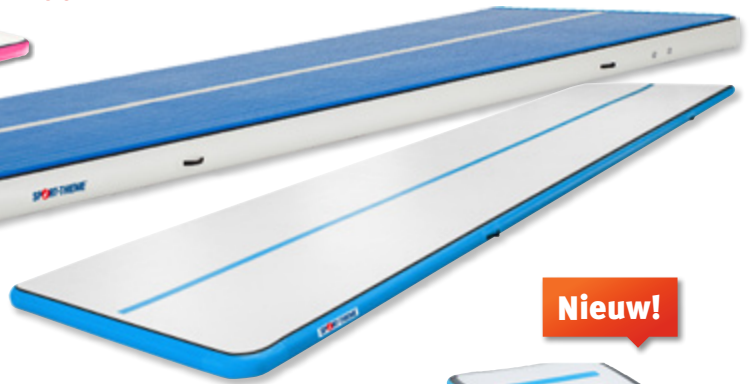

AirFloor

✓ **Baanhoogte 10 cm**

AirTrack

- ✓ **Baanhoogte 20 of 30 cm**
- ✓ **Voor scholen en clubs**
- ✓ **Veelzijdig inzetbaar**

Nieuw!

Naam	Baan-breedte	Baan-hoogte	Accessoire incl.	Baan-lengte	Artikelnummer	Prijs
Airfloor	1,0 m	10 cm	-	3 m / Blauw	99 268 6905	423,14 512,-
				3 m / Roze	99 268 6918	423,14 512,-
				5 m / Blauw	99 268 6921	726,45 879,-
	2,0 m	10 cm	7	6 m	99 261 0304	1.825,62 2.209,-
				8 m	99 261 0317	2.412,40 2.919,-
				10 m	99 261 0320	2.842,15 3.439,-
12 m				99 261 0333	3.304,96 3.999,-	
Airtrack „School 20“	2,0 m	20 cm	8	15 m	99 261 0346	4.156,20 5.029,-
				6 m	99 119 5008	2.114,88 2.559,-
				8 m	99 119 5011	2.544,63 3.079,-
	2,0 m	30 cm	8	10 m	99 119 5024	3.048,76 3.689,-
				12 m	99 119 5037	3.643,80 4.409,-
				15 m	99 119 5040	4.362,81 5.279,-
Airtrack „Club 30“	2,0 m	30 cm	8	6 m	99 261 0102	2.329,75 2.819,-
				8 m	99 261 0115	2.924,79 3.539,-
				10 m	99 261 0128	3.726,45 4.509,-
	2,8 m	30 cm	8	12 m	99 261 0131	4.156,20 5.029,-
				15 m	99 261 0144	4.999,17 6.049,-
				6 m	99 119 4500	2.800,83 3.389,-
				8 m	99 119 4513	3.478,51 4.209,-
				10 m	99 119 4526	4.156,20 5.029,-
				12 m	99 119 4539	4.833,88 5.849,-
				15 m	99 119 4542	5.850,41 7.079,-