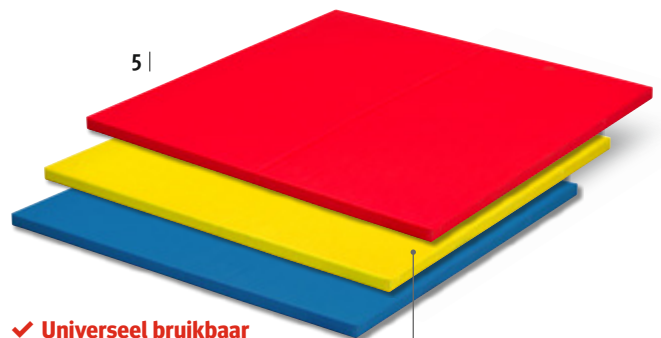

99 288 7601 Rood Set 143,80 174,-

99 288 7614 Geel Set 143,80 174,-

4 | ProGame Trocellen Verbinding "I-TIS"

Set van 12 vervangende verbindingen voor Trocellen judomatten (2 | en 3 |) van polyethyleenschuim. 50% sneller / eenvoudiger op te zetten dan bij conventionele judomatten. Geen extra gereedschap of frames nodig.

Aansluitset voor I-TIS training 4 cm

99 285 7204 12-delige set 16,94 20,50

Aansluitset voor I-TIS competitie 5 cm

99 285 7217 12-delige set 16,94 20,50

Nieuw!

2 | Training: 4 cm dik

3 | Competitie: 5 cm dik

5 | Sport-Thieme Kinderen-Judomat "Superlicht"

Deze nieuwe Kinderen-judomat heeft dezelfde eigenschappen als de judomat "Profi", is echter aanzienlijk lichter. Door de speciale sandwichkernopbouw is een nog betere stevige stand gewaarborgd.

- Kern van sandwich PE-PU-schuimstof
- Oppervlak en zijden gecacheerd met judomattenstof (100% polyester)
- Onderzijde met antislip wafelbodem
- Gegarandeerd voegloos tegen elkaar leggen
- Licht en handig - daardoor makkelijk op te bouwen ook door kinderen
- Huidvriendelijk
- 100x100x3 cm, ca. 3 kg
- Eenvoudig te reinigen

99 236 0007 Blauw Stuk 85,95 104,-

99 236 0010 Geel Stuk 85,95 104,-

99 236 0023 Rood Stuk 85,95 104,-

5 |

- ✓ Universeel bruikbaar
- ✓ Slechts 3 kg en handig
- ✓ Voegloos tegen elkaar gelegd