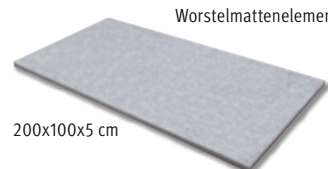

200x100x5 cm