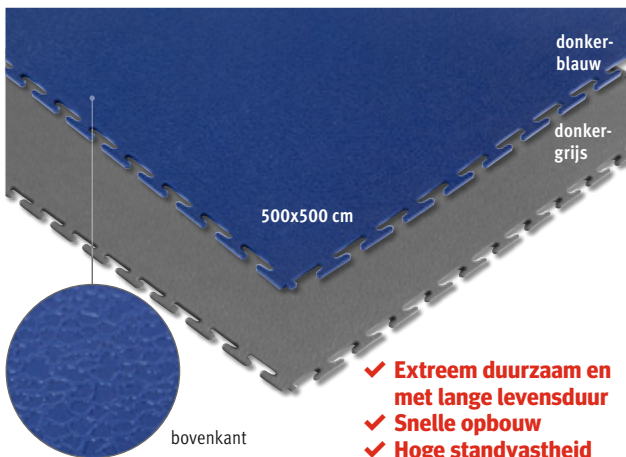

1 | Sport-Thieme Puzzle sportvloer houtlook

Beschermt de vloer, zelfs bij intensief gebruik. Puntelastisch en gewricht zacht. Eenvoudig te reinigen door de gladde oppervlaktestructuur. Dankzij de puzzelvorm kan deze perfect worden gecombineerd met andere sportvloeren met houtlook. Gemaakt van EVA-schuim, graad 52-55°, 2,5 kg. LxBxH: 100x100x1,4 cm.

99 273 5317 Zwart Stuk **29,71** 35,95
99 273 5320 Grijs Stuk **29,71** 35,95
99 273 5333 Blauw Stuk **29,71** 35,95

vanaf **29,71**

3 | BSW Sportvloer "Everroll Crosstile"

Vooral geschikt voor fitness-boxen, fitness-cages en recreatiezones. Sterk slipbestendig zowel in droge als natte omgeving. Isoleerd trillingen en is sterk geluidsisolierend. Ge certificeerde valbeveiliging bij lage valhoogte van 1 m.

Beschermt de vloer. PUR-gebonden rubbervezels, 100x50 cm, dikte: 3 cm, ca. 25 kg / m², Zwart.

99 235 5607 30 mm Stuk **29,71** 35,95
 Basisprijs per m² 59,42 71,90
99 235 5610 43 mm Stuk **37,98** 45,95
 Basisprijs per m² 75,96 91,90

4 | Ecotile vloertegel

Effectieve bescherming! Duurzaam, gekartelde vloerbedekking voor hoge normen in fitnessstudios en sportverenigingen. Om de bestaande vloer te beschermen tegen beschadiging. De slijtvaste tegel blijft zeer stabiel, zelfs onder hoge belasting. Gemaakt van 100% gerecycleerd PVC. LxB: 50x50cm. 2,2 kg of 2,8 kg per schijf.