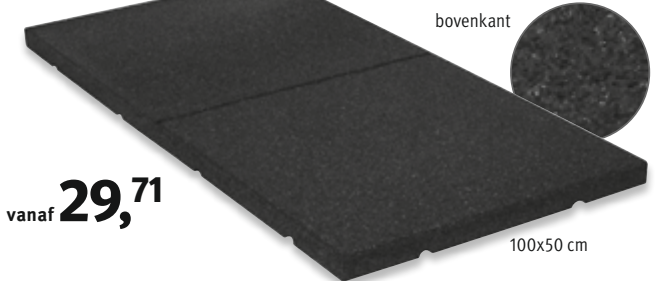

1 | Sport-Thieme Puzzle sportvloer houtlook

Beschermt de vloer, zelfs bij intensief gebruik. Puntelastisch en gewricht zacht. Eenvoudig te reinigen door de gladde oppervlaktestructuur. Dankzij de puzzelvorm kan deze perfect worden gecombineerd met andere sportvloeren met houtlook. Gemaakt van EVA-schuim, graad 52-55°, 2,5 kg. LxBxH: 100x100x1,4 cm.

99 273 5203 Grijs Stuk **32,19** 38,95
99 273 5216 Donkerbruin Stuk **32,19** 38,95
99 273 5229 Lichtbruin Stuk **32,19** 38,95

2 | Sport-Thieme Puzzle Sportvloer Uni

Dezelfde kenmerken als de Sport-Thieme Puzzle sportvloer houtlook, gewoon 1 kleur. Gemaakt van EVA-schuim, sterktegraad 52-55°, 2,5 kg. LxBxH: 100x100x1,4 cm.

99 273 5317 Zwart Stuk **29,71** 35,95
99 273 5320 Grijs Stuk **29,71** 35,95
99 273 5333 Blauw Stuk **29,71** 35,95

vanaf **29,71**

3 | BSW Sportvloer "Everroll Crosstile"

Vooral geschikt voor fitness-boxen, fitness-cages en recreatiezones. Sterk slipbestendig zowel in droge als natte omgeving. Isoleerd trillingen en is sterk geluidsisolierend. Ge certificeerde valbeveiliging bij lage valhoogte van 1 m.

Beschermt de vloer. PUR-gebonden rubbervezels, 100x50 cm, dikte: 3 cm, ca. 25 kg / m², Zwart.

99 235 5607 30 mm Stuk **29,71** 35,95
 Basisprijs per m² 59,42 71,90
99 235 5610 43 mm Stuk **37,98** 45,95
 Basisprijs per m² 75,96 91,90