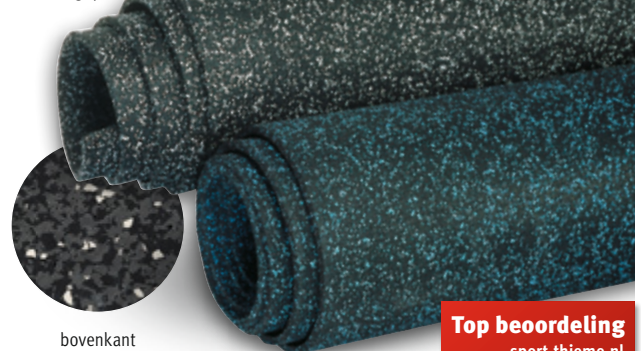

bovenkant

6 | BSW Sportvloer "Everroll"

Everroll is een elastische speciale vloerbedekking voor fitness- en sportinrichting. Levering in rollen, 10 meter lang en 1,25 m breed. 7 t/m 11 kg/m²

6 mm
99 240 1704 Zwart-Grijs Rol **338,02** 409,—
Basisprijs per m² 27,04 32,72
99 240 1717 Zwart-Blauw Rol **338,02** 409,—
Basisprijs per m² 27,04 32,72

10 mm
99 240 1720 Zwart-Grijs Rol **466,12** 564,—
Basisprijs per m² 37,29 45,12
99 240 1733 Zwart-Blauw Rol **466,12** 564,—
Basisprijs per m² 37,29 45,12

zwart-blauw

Top beoordeling
sport-thieme.nl

Ulrich schreef:
"We gebruiken de vloer als sportvloer in de sportschool onder de ergometers en in de trainingsruimte. We zijn helemaal tevreden, de vloeren zijn ten eerste aan te bevelen."

Meer sportvloeren in de online shop:
sport-thieme.nl

Sportvloeren