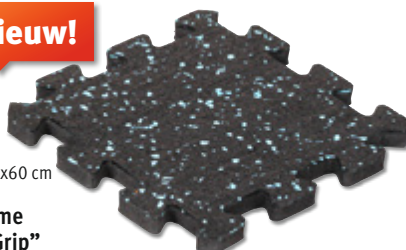

4 | Ecotile vloertegel

Effectieve bescherming! Duurzaam, gekartelde vloerbedekking voor hoge normen in fitnessstudios en sportverenigingen. Om de bestaande vloer te beschermen tegen beschadiging. De slijtvaste tegel blijft zeer stabiel, zelfs onder hoge belasting. Gemaakt van 100% gerecycleerd PVC. LxB: 50x50cm. 2,2 kg of 2,8 kg per schijf.

bovenkant

Nieuw!

60x60 cm

- ✓ **Extreem duurzaam en met lange levensduur**
- ✓ **Snelle opbouw**
- ✓ **Hoge standvastheid**
- ✓ **Makkelijk te reinigen**

Donkerblauw, 7 mm
99 137 6005 Stuk **11,53** 13,95
Basisprijs per m² 46,12 55,80

Donkergrijs, 7 mm
99 137 6018 Stuk **11,53** 13,95
Basisprijs per m² 46,12 55,80

Donkergrijs, 10 mm
99 137 6021 Stuk **14,83** 17,95
Basisprijs per m² 59,32 71,80