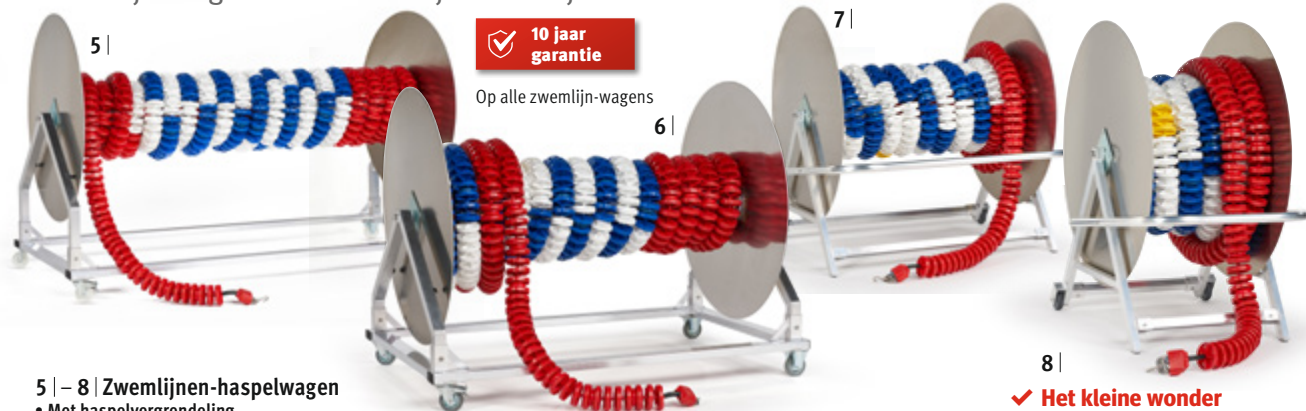

## Malmsten wedstrijdlijn "Racing Lane Line"

Bewezen bij Olympische spelen en grote evenementen. Met deze lijnen, vervaardigd volgens de regels van FINA en LEN, creëert u optimale concurrentievoorwaarden, een essentiële voorwaarde voor top-prestaties. De plastic ringen zijn gemonteerd op roestvrij staaldraad. Deze lijnen worden gekenmerkt door optimale water-verzachtende eigenschappen. De schijven breken de golven voordat ze turbulentie veroorzaken in de vertakkingslijn. De spanschroef is voorzien van een afdek-  
kap, aan de tegenoverliggende zijde zorgt een compensatieveer voor een goede waterstand. Staalkabel gemaakt van V4A-materiaal. In de standaardkleuren rood-wit-blauw (5 m rood aan elk uiteinde, afwisselend wit-blauw middengedeelte). **Andere kleurencombinaties mogelijk op aanvraag. Toeslag ca. 10%.**

### 4 | Malmsten Zwemlijn-glijder "Lane Slider"

Deze "glijder" maakt het op- en afrollen van uw wedstrijdlijnen sneller, gemakkelijker, comfortabeler en materiaal-spaarder. De zwemlijnen randbeschermers wordt gewoon aan de kant van het zwembad geplaatst en de lijnen over het kanaal gerold: de drijvers schuren zo niet meer over de zwembadrand. Dit verhindert beschadigingen aan het zwembad en verlengt de levensduur

van uw zwemlijnen enorm. Glasvezelversterkt polyester met rubberen kanten. LxBxH: 62x38x44 cm. 3,3 kg.  
99 245 0302 Stuk 228,10 276,-  
vanaf 4 per Stuk 219,83 266,-

1 | Classic,  
ø 10 cm

2 | Gold,  
ø 15 cm

### 5 | - 8 | Zwemlijnen-haspelwagen

- Met haspelvergrendeling
  - Absoluut onderhoudsvrij
  - Bijzonder stabiel
  - Geschikt voor zwembaden, kan snel en gemakkelijk naar elke locatie worden gereden
  - Eenvoudig op en neer te rollen,
  - Baanloze en lichtlopende wielen, op 5] en 6], 2 stuurbaar, 2 met remmen
  - Natuurlijk blank aluminium
- Levering zonder lijnen.  
**Uitvoeringen en prijzen: zie tabel.**