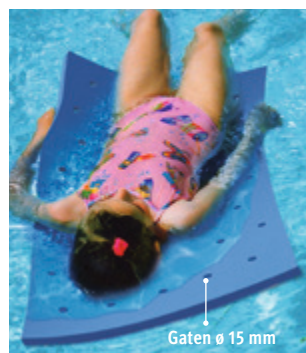

Waterpret

Ø ca. 180 cm

Ø ca. 85 cm

Ø ca. 135 cm

Ø ca. 55 cm

vanaf **42,11**

1 | Sport-Thieme Zwembanden

Ideaal hulp- en speelmiddel voor zwemondericht en watergymnastiek. Ze bieden zekerheid, helpen bij het leren zwemmen en verlichten het bewegen. Van rubber, met verzonken speciaal ventiel, zwart.

Ø buiten ca. 55 cm
99 112 4200 Stuk 42,11 50,95

Ø buiten ca. 85 cm
99 112 4213 Stuk 67,73 81,95

Ø buiten ca. 135 cm
99 112 4242 Stuk 110,74 134,—

Ø buiten ca. 180 cm
99 112 4226 Stuk 161,16 195,—

Gaten Ø 15 mm

- ✓ Voor therapie en watergewenning
- ✓ Zeer duurzaam

2 | Gatenvlot

Speciaal voor therapie en watergewenning, van onbreekbaar Plastazote-schuimstof, zeer duurzaam, met gaten Ø 15 mm, 95x70x1,5 cm.

99 112 3904 Stuk 41,28 49,95
vanaf 10 per Stuk 37,15 44,95

Meer in de online-shop:
sport-thieme.nl
drijvende vloten

Ovaal

Rechthoekig

3 | Zwemvlot "Giant"

Dit zwem- en speelvlot wordt gekenmerkt door een enorm drijfvermogen en grote stabiliteit. Leverbare uitvoeringen: rechthoekig ca. 195x100x5 cm en ovaal ca. 195x95x5 cm.