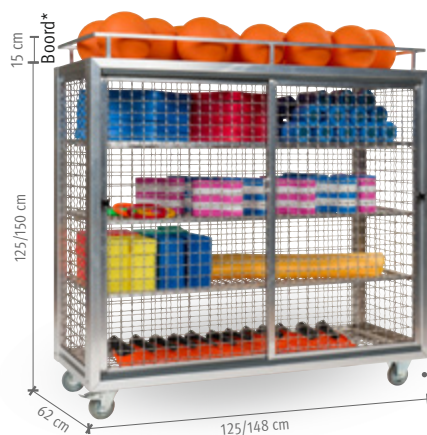

Voor zwembad en natte ruimtes

4 | Uitvoering met wielen en boord

Top beoordeling
sport-thieme.nl

Met kunststof rails voor eenvoudig openen en sluiten van de deuren

Met wielen of poten

4 | Zwembad-Roosterwagen

Geschikt voor natte ruimtes. Ideaal voor het opbergen van zwemartikelen. Door de aluminium roosterconstructie kunnen deze goed afdruppen en opdrogen. Traploos verstelbare schappen bieden een optimale indeling en zorgen ervoor dat het materiaal snel genomen kan worden. Gesloten, afsluitbare uitvoering uit aluminium. Zonder inhoud en slot. **10 jaar garantie!**

Prijs en uitvoeringen: zie tabel

Benaming Toepassingsgebied	1| Schappenwagen (droge ruimtes)		2| Transportwagen Classic-Rollbox N°5		4| Zwembad schappenwagen			Unser Tipp!	
	"Standard"	"Maxi"	School, vereniging, kindertuin	School, vereniging, kindertuin	Club Zwembad	Vereniging Zwembad	Vereniging Zwembad	5| 6| Transportwagen Jumbo L	XXL/XXL Plus School Vereniging
Afmetingen in cm (BxHxD)	150x140x62 cm	150x170x62	72x180x81 cm	72x180x81 cm	125x125x62 cm	148x150x62	148x150x62 cm	80x80x60 cm	100x104x62,5 cm
Capaciteit	1.300 Liter	1.580 Liter	990 Liter	990 Liter	970 Liter	1376 Liter	1.376 Liter	380 Liter	600 Liter
Aantal deuren	2	2	1	2	2	2	2	-	-
Aantal schappen	3	4	1	1	2	3	3	-	-
Geschikt voor natte ruimtes	-	-	-	-	✓	✓	✓	-	-
Belasting	500 kg	500 kg	500 kg	500 kg	60 kg	90 kg	90 kg	80 kg	100 kg
Artikelnummer	99 131 1525	99 131 1538	99 131 1769	99 143 8101	99 270 7903	-	-	99 257 0802	99 131 1785
Prijs per stuk	847,11 1.025,-	932,23 1.128,-	321,49 389,-	354,55 429,-	1.143,80 1.384,-	-	-	219,83 266,- vanaf 3 stuks	287,60 348,- vanaf 3
Met reling*	16 cm	16 cm	-	-	-	15 cm	15 cm	-	-
Met extra schap 3|	-	-	✓	✓	-	-	-	-	-
Met 2 scheidingswanden en inklapbaar deksel	-	-	-	-	-	-	-	-	✓
Artikelnummer	99 131 1554	99 131 1567	99 131 1798	99 143 8114	-	85 kg 99 270 7916	99 270 7929	-	99 134 6901
Prijs per stuk	891,74 1.079,-	974,38 1.179,-	354,55 429,-	379,34 459,-	-	1.609,92 1.948,-	1.609,92 1.948,-	-	338,02 409,- vanaf 3 313,22 379,-

* Verhoogde de capaciteit