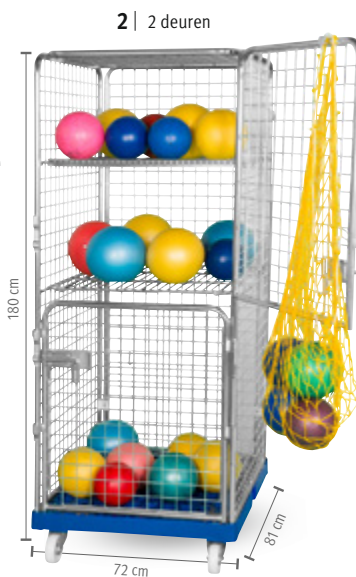

Voor droge ruimtes

1 | Standaard met reling

2 | 2 deuren

1 | Schappenwagen voor droge ruimtes

Goede orde in de opbergkamer. In hoogte verstelbare roosters met boord bieden voldoende ruimte voor grote en kleine ballen. Verdeel de materiaalwagen volgens uw wensen. Hoogglans verzinkte stalen frame constructie met geperste stalen kleinmazig gaas, maaswijdte 50 mm. Afsluitbare versie met 2 vleugeldeuren en sleutel. Met 4 lichtlopende zwenkwielen \varnothing 125 mm. Het model met 15 cm hoge boord biedt extra opslagruimte voor markeerkegels en andere klein materiaal. Zonder inhoud en slot. **10 jaar garantie!**

Prijs en uitvoeringen: zie tabel

2 | Sport-Thieme Transportwagen "Classic-Rollbox N°5"

Absoluut aan te bevelen voor kleine gymnastiekzalen en opberg ruimtes! Galvanisch verzinkte staalframeconstructie (\varnothing 22 mm), fijne mazen rooster (50x50 mm). Kunststof bodemplaat, met metaalrails als frameversterking, met 2 zwenkwielen met rem en bokwielen voor eenvoudig transport. Zonder inhoud en slot. **10 jaar garantie!**

Prijs en uitvoeringen: zie tabel

3 | Schap

Voor materiaal-transportwagen 2|.

10 jaar garantie!

99 131 1772

Stuk 43,76 52,95

✓ Ideale opberging voor ballen in alle soorten en maten

✓ Ideaal voor kleinere turnzalen en opberg ruimtes
✓ Incl. schappen

Met wielen of poten

4 | Zwembad-Roosterwagen

Geschikt voor natte ruimtes. Ideaal voor het opbergen van zwemartikelen. Door de aluminium roosterconstructie kunnen deze goed afdruppen en opdrogen. Traploos verstelbare schappen bieden een optimale indeling en zorgen ervoor dat het materiaal snel genomen kan worden. Gesloten, afsluitbare uitvoering uit aluminium. Zonder inhoud en slot. **10 jaar garantie!**