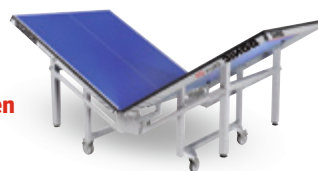

DONIC

vanaf **576,⁸⁶**

- ✓ Incl. netcombinatie
- ✓ Eenvoudig opbouwen en afbreken

Rolstoel gebruik

Groen RAL 6012
Blauw RAL 5000

1 | Donic Tafeltennistafel "Delhi SLC" ITTF

Wedstrijdtafel met ITTF-vergunning conform EN 14468-1 klasse A voor topsport. Super compact systeem voor een snel opbouwen en afbreken. De Donic tafeltennistafel "Delhi SLC" maakt indruk met zijn geavanceerde beveiligingssysteem en Super Compact-technologie. Het biedt perfecte functionaliteit en de hoogste beveiligingsstandaard. Het 22 mm dikke oppervlak overtuigt dankzij de hoogste gelijkmatigheid, is krasvast en duurzaam. **Uitvoeringen en prijzen: zie tabel.**

- ✓ Incl. netcombinatie
- ✓ Geringe opbergafmetingen
- ✓ De klassieker van Donic
- ✓ Perfect voor plastic ballen

Rolstoel gebruik

Groen RAL 6012
Blauw RAL 5000

2 | Donic Tafeltennistafel "Delhi 25" ITTF

Wedstrijdtafel met ITTF-vergunning conform EN 14468-1 klasse A voor topsport. Het super compacte systeem is snel opgebouwd en afgebroken. Met hoogwaardig en krasvast 25 mm oppervlak, constructie zeer stabiel en tegen corrosie beschermd. **Levering gereed voor het spel, geen montage nodig.** **Uitvoeringen en prijzen: zie tabel.**

Groen RAL 6012
Blauw RAL 5000

3 | Donic Tafeltennistafel "World Champion TC"

Stel nieuwe normen! De Donic tafeltennistafel "World Champion TC" overtuigt met een 25 mm dik Nanogrip-oppervlak en een robuuste onderbouw. Het is precies deze interactie die zorgt voor uitstekend balstuitgedrag en optimale speeleigenschappen. Het zorgvuldige productieproces en het gebruik van vrijwel uitsluitend torsiebestendige metalen profielen zorgen voor een uitzonderlijke stabiliteit voor vele jaren spelen. Dankzij het speciale ontwerp is de tafeltennistafel toegankelijk voor rolstoelgebruikers en biedt een comfortabele beenruimte van 40 cm. **Uitvoeringen en prijzen: zie tabel.**