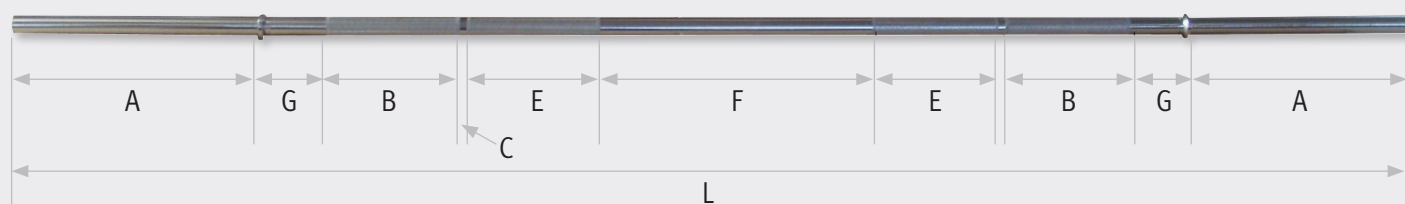

8| Langhantelstange, ø 30 mm

Maße in mm							Durchmesser	Art.-Nr.
A	B	C	E	F	G	L	D	
380	200	8	200	424	100	2.200	30	1466573