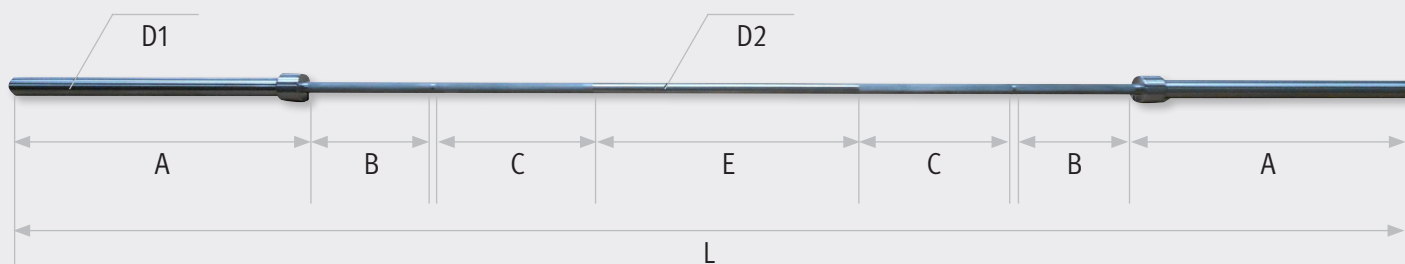

7| Langhantel-Wettkampfstange

Maße in mm					Durchmesser		Art.-Nr.
A	B	C	E	L	D1	D2	
445	190	245	420	2.200	50	30	1462409
430	200	200	284	2.000	50	28	1464320