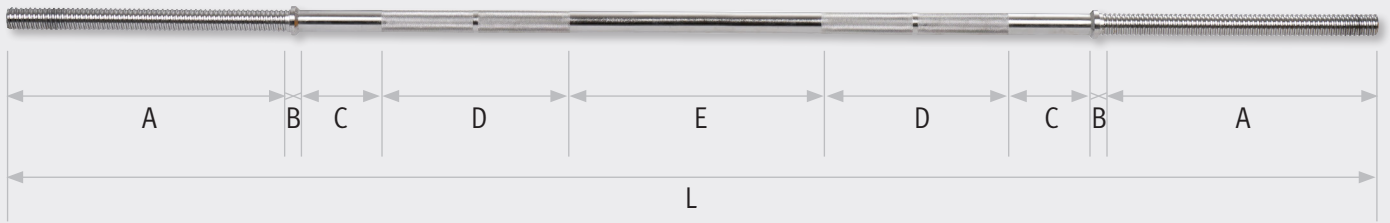

7|

8|

1| Sport-Thieme Curlstange

Maße in mm						Durchmesser	Art.-Nr.
A	B	C	E	F	L	D	
190	90	200	220	550	1.200	30	1466528
190	90	200	220	550	1.200	30	1466560

2| Sport-Thieme Wettkampf-SZ-Stange

Maße in mm					Durchmesser		Art.-Nr.
A	B	C	E	L	D1	D2	
195	70	230	210	1.200	50	28	1462425

3| Langhantelstange, ø 30 mm

Maße in mm						Durchmesser	Art.-Nr.
A	B	C	D	E	L		
280	10	90	200	440	1.600	30	1466515
380	10	40	200	540	1.800	30	1466502
380	10	40	200	740	2.000	30	1466531

4| Langhantelstange, ø 30 mm, mit Sicherheitsgewinde

Maße in mm						Durchmesser	Art.-Nr.
A	B	C	D	E	L		
380	10	40	200	540	1.800	30	1466557

5| Sport-Thieme Langhantelstange, ø 50 mm

Maße in mm				Durchmesser		Art.-Nr.
A	B	C	L	D1	D2	
300	200	540	1.600	50	25	1464304
365	200	610	1.800	50	28	1464317

6| Sport-Thieme Langhantelstange „Power“, ø 50 mm

Maße in mm						Durchmesser		Art.-Nr.
A	B	C	D	E	L	D1	D2	
245	190	45	195	420	1.800	50	30	1320608
345	190	45	195	450	2.000	50	30	1320611
445	190	45	195	450	2.200	50	30	1320624