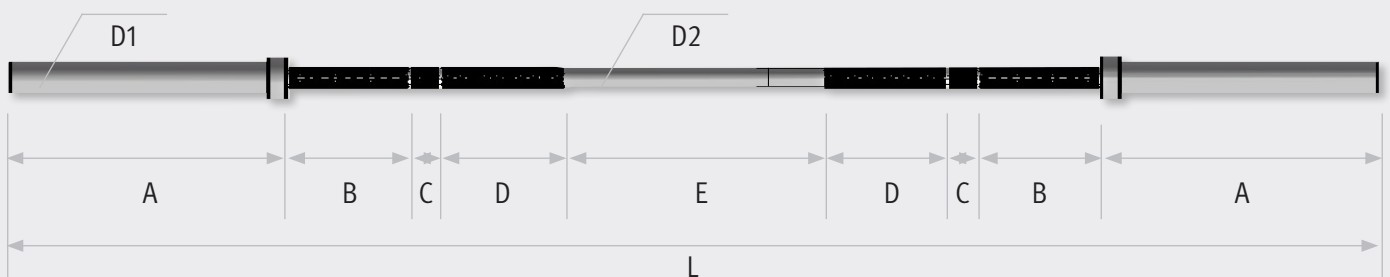

3| Langhantelstange, ø 30 mm

Maße in mm						Durchmesser	Art.-Nr.
A	B	C	D	E	L		
280	10	90	200	440	1.600	30	1466515
380	10	40	200	540	1.800	30	1466502
380	10	40	200	740	2.000	30	1466531

4| Langhantelstange, ø 30 mm, mit Sicherheitsgewinde

Maße in mm						Durchmesser	Art.-Nr.
A	B	C	D	E	L		
380	10	40	200	540	1.800	30	1466557

5| Sport-Thieme Langhantelstange, ø 50 mm

Maße in mm				Durchmesser		Art.-Nr.
A	B	C	L	D1	D2	
300	200	540	1.600	50	25	1464304
365	200	610	1.800	50	28	1464317

6| Sport-Thieme Langhantelstange „Power“, ø 50 mm

Maße in mm						Durchmesser		Art.-Nr.
A	B	C	D	E	L	D1	D2	
245	190	45	195	420	1.800	50	30	1320608
345	190	45	195	450	2.000	50	30	1320611
445	190	45	195	450	2.200	50	30	1320624

7| Langhantel-Wettkampfstange

Maße in mm					Durchmesser		Art.-Nr.
A	B	C	E	L	D1	D2	
445	190	245	420	2.200	50	30	1462409
430	200	200	284	2.000	50	28	1464320

8| Langhantelstange, ø 30 mm

Maße in mm							Durchmesser	Art.-Nr.
A	B	C	E	F	G	L	D	
380	200	8	200	424	100	2.200	30	1466573