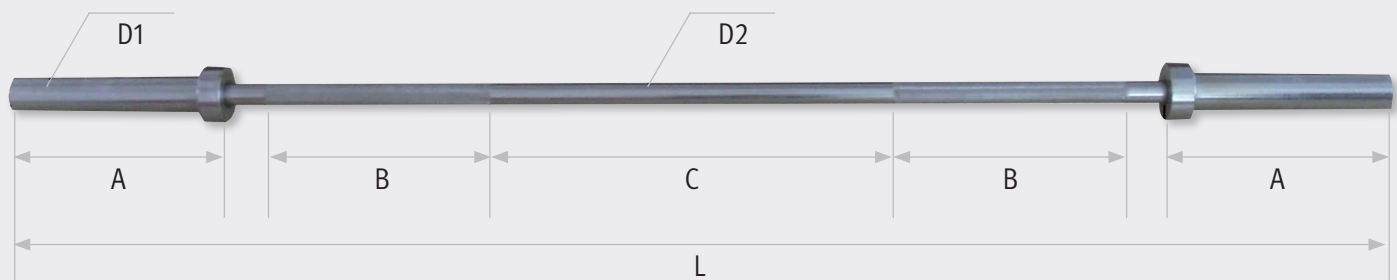

7|

8|

1| Sport-Thieme Curlstange

Maße in mm						Durchmesser	Art.-Nr.
A	B	C	E	F	L	D	
190	90	200	220	550	1.200	30	1466528
190	90	200	220	550	1.200	30	1466560

2| Sport-Thieme Wettkampf-SZ-Stange

Maße in mm					Durchmesser		Art.-Nr.
A	B	C	E	L	D1	D2	
195	70	230	210	1.200	50	28	1462425

3| Langhantelstange, ø 30 mm

Maße in mm						Durchmesser	Art.-Nr.
A	B	C	D	E	L		
280	10	90	200	440	1.600	30	1466515
380	10	40	200	540	1.800	30	1466502
380	10	40	200	740	2.000	30	1466531

4| Langhantelstange, ø 30 mm, mit Sicherheitsgewinde

Maße in mm						Durchmesser	Art.-Nr.
A	B	C	D	E	L		
380	10	40	200	540	1.800	30	1466557

5| Sport-Thieme Langhantelstange, ø 50 mm

Maße in mm				Durchmesser		Art.-Nr.
A	B	C	L	D1	D2	
300	200	540	1.600	50	25	1464304
365	200	610	1.800	50	28	1464317

6| Sport-Thieme Langhantelstange „Power“, ø 50 mm

Maße in mm						Durchmesser		Art.-Nr.
A	B	C	D	E	L	D1	D2	
245	190	45	195	420	1.800	50	30	1320608
345	190	45	195	450	2.000	50	30	1320611
445	190	45	195	450	2.200	50	30	1320624