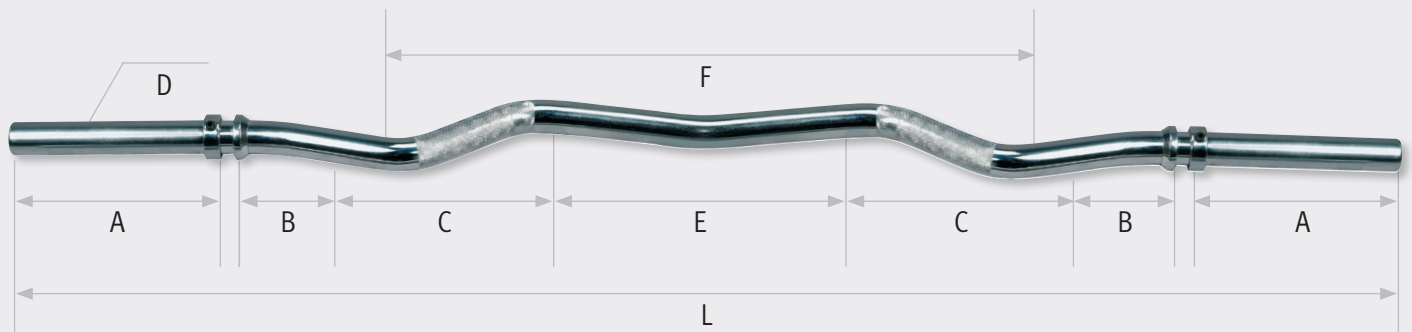

Größentabellen

Langhantel-Stangen

1|

2|

3|

4|

5|

6|

7|

8|

1| Sport-Thieme Curlstange

Maße in mm						Durchmesser	Art.-Nr.
A	B	C	E	F	L	D	
190	90	200	220	550	1.200	30	1466528
190	90	200	220	550	1.200	30	1466560

2| Sport-Thieme Wettkampf-SZ-Stange

Maße in mm					Durchmesser		Art.-Nr.
A	B	C	E	L	D1	D2	
195	70	230	210	1.200	50	28	1462425

3| Langhantelstange, ø 30 mm

Maße in mm						Durchmesser	Art.-Nr.
A	B	C	D	E	L		
280	10	90	200	440	1.600	30	1466515
380	10	40	200	540	1.800	30	1466502
380	10	40	200	740	2.000	30	1466531

4| Langhantelstange, ø 30 mm, mit Sicherheitsgewinde

6| Sport-Thieme Langhantelstange „Power“, ø 50 mm

Maße in mm						Durchmesser		Art.-Nr.
A	B	C	D	E	L	D1	D2	
245	190	45	195	420	1.800	50	30	1320608
345	190	45	195	450	2.000	50	30	1320611
445	190	45	195	450	2.200	50	30	1320624