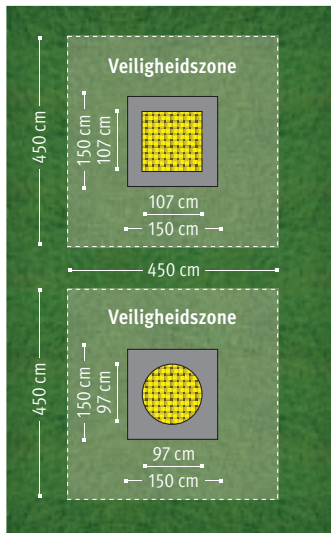

De Kidstramp-trampoline bestaat uit een hoogstabiël, vuurverzinkte kaderconstructie die het mogelijk maakt de trampoline het ganse jaar in de open lucht te laten staan. Bovendien zijn ze speciaal aan de behoeften van kinderen aangepast.

De Kidstramp-trampoline is er in 4 uitvoeringen met telkens 2 springdoekvormen.

“Playground Mini” en “Playground”:

- Ideaal voor onbewaakte, openbare speelpleinen
- Net van zesvoudig draadversterkt gordelweefsel
- Vandalismebestendig
- Leverbare uitvoeringen: vierkant springdoek (157x157 cm), rond springdoek (Ø 148 cm)

“Kindergarten Mini” en “Kindergarten”:

- Voor bewaakte speelpleinen
- Net van pvc-gecoat gaasweefsel
- Leverbare uitvoeringen: vierkant springdoek (107x107 cm), rond springdoek (Ø 97 cm)

Speciale coating

Een must voor speelplaatsen, zwembaden en openbare speelpleinen. De nieuwe **hightech coating** voor de draadversterkte, zwarte springdoeken van de Kidstramps en de Adventure Tramps zijn speciaal voor intensief gebruikte trampolines ontwikkeld. De coating verhoogt de vandalismebestendigheid en vermindert de slijtage van het gordelweefsel.

Meer bodemtrampolines vindt u onder: sport-thieme.be

- ✓ Levering franco aan huis
- ✓ Geweldig springgedrag
- ✓ Uiterst robuust

Kidstramp „Kindergarten Mini“

① vanaf **1.693,³⁹**

Kidstramp „Playground Mini“

② vanaf **1.776,⁰³**

Kidstramp “Kindergarten”

③ vanaf **2.371,⁰⁷**

Kidstramp “Playground”

④ vanaf **2.544,⁶³**

Kidstramp grondtrampoline

Model	① Kidstramp “Kindergarten Mini”		② Kidstramp “Playground Mini”		③ Kidstramp “Kindergarten”		Kidstramp “Playground”									
	hoekig	rond	hoekig	rond	hoekig	rond	hoekig	rond								
Buitenafm. trampoline	150x150x30 cm		150x150x30 cm		200x200x30 cm		200x200x30 cm									
Afm. springdoek	107x107 cm	Ø 97 cm	107x107 cm	Ø 97 cm	156x156 cm	Ø 148 cm	157x157 cm	Ø 148 cm								
Materiaal springdoek	PVC-gecoat gaasweefsel		draadversterkt gordelweefsel		PVC-gecoat gaasweefsel		draadversterkt gordelweefsel									
Kleur springdoek	Geel		Zwart		Geel		Zwart									
Vandalismebestendig	Neen		✓		Neen		✓									
Artikelnummer	99 123 2107	99 310 4301	99 226 6305	99 310 4314	99 306 8700	99 310 4327	99 306 8801	99 310 4330								
Prijs	1.693,39	2.049,-	1.825,62	2.209,-	1.776,03	2.149,-	1.908,26	2.309,-	2.371,07	2.869,-	2.503,31	3.029,-	2.544,63	3.079,-	2.668,60	3.229,-
Extra coating	Neen		✓		Neen		✓									
Artikelnummer			99 31 10108				99 31 0111									
Prijs			304,96		369,-		321,49		389,-