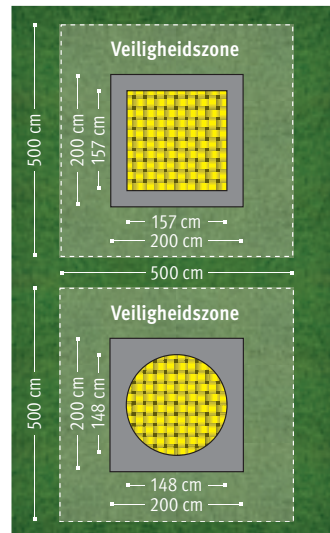

De Kidstramp-trampoline bestaat uit een hoogstabiël, vuurverzinkte kaderconstructie die het mogelijk maakt de trampoline het ganse jaar in de open lucht te laten staan. Bovendien zijn ze speciaal aan de behoeften van kinderen aangepast.

De Kidstramp-trampoline is er in 4 uitvoeringen met telkens 2 springdoekvormen.

“Playground Mini” en “Playground”:

- Ideaal voor onbewaakte, openbare speelpleinen
- Net van zesvoudig draadversterkt gordelweefsel
- Vandalismebestendig
- Leverbare uitvoeringen: vierkant springdoek (157x157 cm), rond springdoek (Ø 148 cm)

“Kindergarten Mini” en “Kindergarten”:

- Voor bewaakte speelpleinen
- Net van pvc-gecoat gaasweefsel
- Leverbare uitvoeringen: vierkant springdoek (107x107 cm), rond springdoek (Ø 97 cm)

Speciale coating

Een must voor speelplaatsen, zwembaden en openbare speelpleinen. De nieuwe **hightech coating** voor de draadversterkte, zwarte springdoeken van de Kidstramps en de Adventure Tramps zijn speciaal voor intensief gebruikte trampolines ontwikkeld. De coating verhoogt de vandalismebestendigheid en vermindert de slijtage van het gordelweefsel.

Meer bodemtrampolines vindt u onder: sport-thieme.be

- ✓ Levering franco aan huis
- ✓ Geweldig springgedrag
- ✓ Uiterst robuust

Kidstramp „Kindergarten Mini“

① vanaf **1.693,³⁹**

Kidstramp „Playground Mini“

② vanaf **1.776,⁰³**

Kidstramp “Kindergarten”

③ vanaf **2.371,⁰⁷**

Kidstramp “Playground”

④ vanaf **2.544,⁶³**

Kidstramp grondtrampoline

Model	① Kidstramp “Kindergarten Mini”		② Kidstramp “Playground Mini”		③ Kidstramp “Kindergarten”		Kidstramp “Playground”									
	hoekig	rond	hoekig	rond	hoekig	rond	hoekig	rond								
Buitenafm. trampoline	150x150x30 cm		150x150x30 cm		200x200x30 cm		200x200x30 cm									
Afm. springdoek	107x107 cm	Ø 97 cm	107x107 cm	Ø 97 cm	156x156 cm	Ø 148 cm	157x157 cm	Ø 148 cm								
Materiaal springdoek	PVC-gecoat gaasweefsel		draadversterkt gordelweefsel		PVC-gecoat gaasweefsel		draadversterkt gordelweefsel									
Kleur springdoek	Geel		Zwart		Geel		Zwart									
Vandalismebestendig	Neen		✓		Neen		✓									
Artikelnummer	99 123 2107	99 310 4301	99 226 6305	99 310 4314	99 306 8700	99 310 4327	99 306 8801	99 310 4330								
Prijs	1.693,39	2.049,-	1.825,62	2.209,-	1.776,03	2.149,-	1.908,26	2.309,-	2.371,07	2.869,-	2.503,31	3.029,-	2.544,63	3.079,-	2.668,60	3.229,-
Extra coating	Neen		✓		Neen		✓									
Artikelnummer			99 31 10108				99 31 0111									
Prijs			304,96		369,-		321,49		389,-