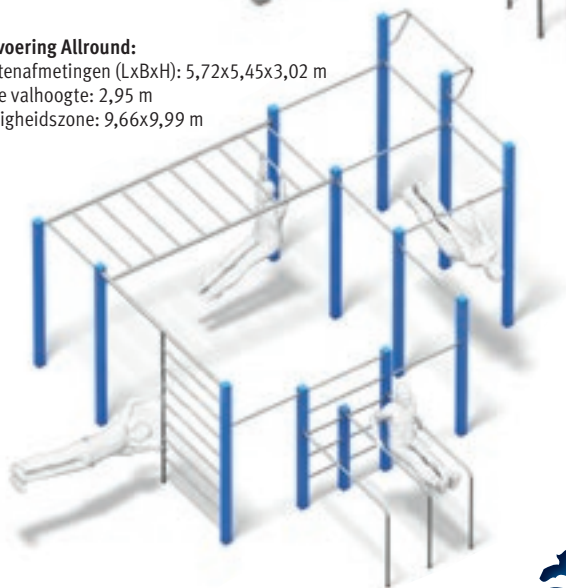

Uitvoering Mini:
Buitenafmetingen (LxBxH): 2,70x2,05x3,02 m
Veiligheidszone: 7,43x6,51 m
Vrije valhoogte: 2,95 m

Uitvoering Basic inkl. Push-Ups:
Buitenafmetingen (LxBxH): 2,70x3,05x3,02 m
Veiligheidszone: 6,20x7,02 m
Vrije valhoogte: 2,95 m

Uitvoering Basic:

Buitenafmetingen (LxBxH): 1,70x1,40x3,02 m
Veiligheidszone: 6,20x5,76 m
Vrije valhoogte: 2,95 m

Uitvoering Crazy-Bars:

Buitenafmetingen (LxBxH): 7,20x2,70x3,02 m
Veiligheidszone: 11,17x7,43 m
Vrije valhoogte: 2,95 m

Uitvoering Allround:

Buitenafmetingen (LxBxH): 5,72x5,45x3,02 m
Vrije valhoogte: 2,95 m
Veiligheidszone: 9,66x9,99 m

Uitvoering Mini 2:

Buitenafmetingen (LxBxH): 2,70x2,05x3,02 m
Veiligheidszone: 7,43x6,51 m
Vrije valhoogte: 2,95 m