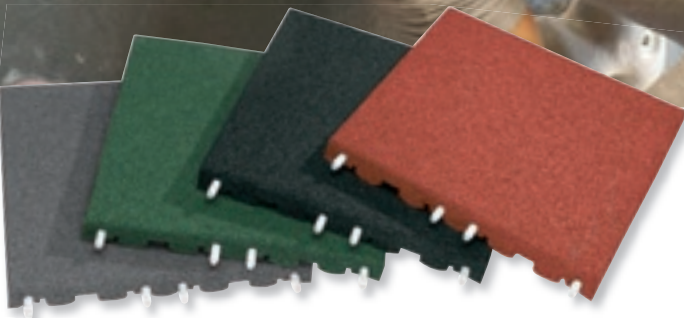

Euroflex® valbeschermingstegels

Euroflex valbeschermingstegels lenen zich als valbeschermingcoating volgens DIN EN 1177 onder speeltoestellen indoor en outdoor zoals vb. schommels, klimtoestellen, wippen en glijbanen.

Coherent aan de valhoogte van uw speeltoestel, kan de bijhorende dikte van de valbeschermingstegels gekozen worden (40-80 mm dikte bij een valhoogte van 120-140 cm). Daarenboven hebben de Euroflex valbeschermingstegels ook hun nut in andere toepassingen zoals bijvoorbeeld in gangpaden in verzorgingshuizen en revalidatiecentra of terrassen en speelplaatsen.

De Euroflex valbeschermingstegels hebben de standaard maat 500x500 mm en bestaan uit 90% banden-gerecycleerd granulaat en 10% MDI polyurethaan. Kunststoffen hoekverbinders worden mee geleverd. Bij bestellingen onder de 10 m² wordt er 97,95 meerprijs gerekend.