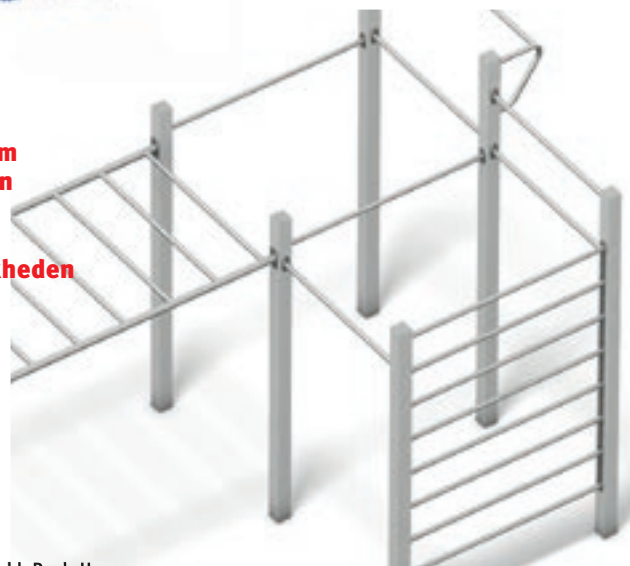

Uitvoering Mini:
Buitenafmetingen (LxBxH): 2,70x2,05x3,02 m
Veiligheidszone: 7,43x6,51 m
Vrije valhoogte: 2,95 m

Uitvoering Basic inkl. Push-Ups:
Buitenafmetingen (LxBxH): 2,70x3,05x3,02 m
Veiligheidszone: 6,20x7,02 m
Vrije valhoogte: 2,95 m