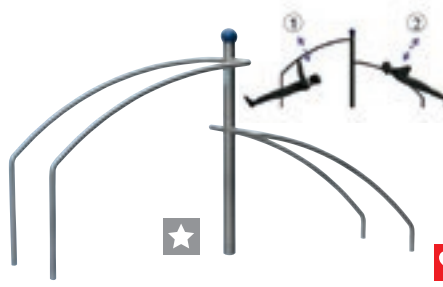

③ Art Outside armbeweging-push up-station
Focus: kracht
Optimaal voor schouders en armspieren. Voor de versterking van de bovenste en zijdelingse rug- en borstspieren en voor de bevordering van kracht, beweeglijkheid en uithoudingsvermogen.
99 135 3408 Stuk 2.371,07 2.869,—