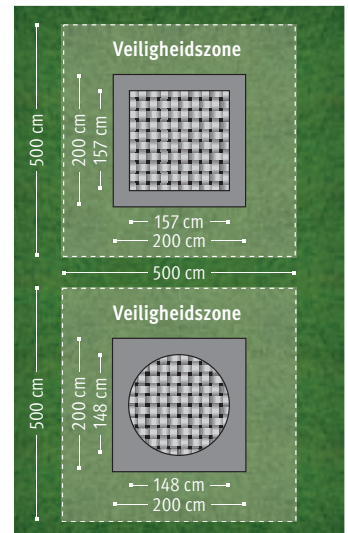

De Kidstramp-trampoline bestaat uit een hoogstabiël, vuurverzinkte kaderconstructie die het mogelijk maakt de trampoline het ganse jaar in de open lucht te laten staan. Bovendien zijn ze speciaal aan de behoeften van kinderen aangepast.

De Kidstramp-trampoline is er in 4 uitvoeringen met telkens 2 springdoekvormen.

“Playground Mini” en “Playground”:

- Ideaal voor onbewaakte, openbare speelpleinen
- Net van zesvoudig draadversterkt gordelweefsel
- Vandalismebestendig
- Leverbare uitvoeringen: vierkant springdoek (157x157 cm), rond springdoek (Ø 148 cm)

“Kindergarten Mini” en “Kindergarten”:

- Voor bewaakte speelpleinen
- Net van pvc-gecoat gaasweefsel
- Leverbare uitvoeringen: vierkant springdoek (107x107 cm), rond springdoek (Ø 97 cm)

Speciale coating

Een must voor speelplaatsen, zwembaden en openbare speelpleinen. De nieuwe **hightech coating** voor de draadversterkte, zwarte springdoeken van de Kidstramps en de Adventure Tramps zijn speciaal voor intensief gebruikte trampolines ontwikkeld. De coating verhoogt de vandalismebestendigheid en vermindert de slijtage van het gordelweefsel.

Meer bodemtrampolines vindt u onder: sport-thieme.be

- ✓ Levering franco aan huis
- ✓ Geweldig springgedrag
- ✓ Uiterst robuust

Kidstramp „Kindergarten Mini“

① vanaf **1.693,³⁹**

Kidstramp „Playground Mini“

② vanaf **1.776,⁰³**

Kidstramp “Kindergarten”

③ vanaf **2.371,⁰⁷**

Kidstramp “Playground”

④ vanaf **2.544,⁶³**

Kidstramp grondtrampoline

Model	① Kidstramp “Kindergarten Mini”		② Kidstramp “Playground Mini”		③ Kidstramp “Kindergarten”		Kidstramp “Playground”									
	hoekig	rond	hoekig	rond	hoekig	rond	hoekig	rond								
Buitenafm. trampoline	150x150x30 cm		150x150x30 cm		200x200x30 cm		200x200x30 cm									
Afm. springdoek	107x107 cm	Ø 97 cm	107x107 cm	Ø 97 cm	156x156 cm	Ø 148 cm	157x157 cm	Ø 148 cm								
Materiaal springdoek	PVC-gecoat gaasweefsel		draadversterkt gordelweefsel		PVC-gecoat gaasweefsel		draadversterkt gordelweefsel									
Kleur springdoek	Geel		Zwart		Geel		Zwart									
Vandalismebestendig	Neen		✓		Neen		✓									
Artikelnummer	99 123 2107	99 310 4301	99 226 6305	99 310 4314	99 306 8700	99 310 4327	99 306 8801	99 310 4330								
Prijs	1.693,39	2.049,-	1.825,62	2.209,-	1.776,03	2.149,-	1.908,26	2.309,-	2.371,07	2.869,-	2.503,31	3.029,-	2.544,63	3.079,-	2.668,60	3.229,-
Extra coating	Neen		✓		Neen		✓									
Artikelnummer			99 31 10108				99 31 0111									
Prijs			304,96		369,-		321,49		389,-