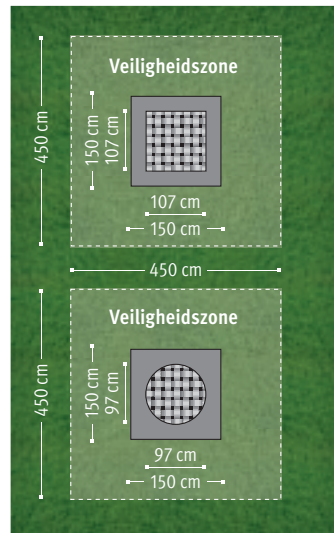

De Kidstramp-trampoline bestaat uit een hoogstabiël, vuurverzinkte kaderconstructie die het mogelijk maakt de trampoline het ganse jaar in de open lucht te laten staan. Bovendien zijn ze speciaal aan de behoeften van kinderen aangepast.

De Kidstramp-trampoline is er in 4 uitvoeringen met telkens 2 springdoekvormen.

“Playground Mini” en “Playground”:

- Ideaal voor onbewaakte, openbare speelpleinen
- Net van zesvoudig draadversterkt gordelweefsel
- Vandalismebestendig
- Leverbare uitvoeringen: vierkant springdoek (157x157 cm), rond springdoek (Ø 148 cm)

“Kindergarten Mini” en “Kindergarten”:

- Voor bewaakte speelpleinen
- Net van pvc-gecoat gaasweefsel
- Leverbare uitvoeringen: vierkant springdoek (107x107 cm), rond springdoek (Ø 97 cm)

Speciale coating

Een must voor speelplaatsen, zwembaden en openbare speelpleinen. De nieuwe **hightech coating** voor de draadversterkte, zwarte springdoeken van de Kidstramps en de Adventure Tramps zijn speciaal voor intensief gebruikte trampolines ontwikkeld. De coating verhoogt de vandalismebestendigheid en vermindert de slijtage van het gordelweefsel.

Meer bodemtrampolines vindt u onder: sport-thieme.be

- ✓ Levering franco aan huis
- ✓ Geweldig springgedrag
- ✓ Uiterst robuust

Kidstramp „Kindergarten Mini“

① vanaf **1.693,³⁹**

Kidstramp „Playground Mini“

② vanaf **1.776,⁰³**

Kidstramp “Kindergarten”

③ vanaf **2.371,⁰⁷**

Kidstramp “Playground”

④ vanaf **2.544,⁶³**

Kidstramp grondtrampoline

Model	① Kidstramp “Kindergarten Mini”		② Kidstramp “Playground Mini”		③ Kidstramp “Kindergarten”		Kidstramp “Playground”									
	hoekig	rond	hoekig	rond	hoekig	rond	hoekig	rond								
Buitenafm. trampoline	150x150x30 cm		150x150x30 cm		200x200x30 cm		200x200x30 cm									
Afm. springdoek	107x107 cm	Ø 97 cm	107x107 cm	Ø 97 cm	156x156 cm	Ø 148 cm	157x157 cm	Ø 148 cm								
Materiaal springdoek	PVC-gecoat gaasweefsel		draadversterkt gordelweefsel		PVC-gecoat gaasweefsel		draadversterkt gordelweefsel									
Kleur springdoek	Geel		Zwart		Geel		Zwart									
Vandalismebestendig	Neen		✓		Neen		✓									
Artikelnummer	99 123 2107	99 310 4301	99 226 6305	99 310 4314	99 306 8700	99 310 4327	99 306 8801	99 310 4330								
Prijs	1.693,39	2.049,-	1.825,62	2.209,-	1.776,03	2.149,-	1.908,26	2.309,-	2.371,07	2.869,-	2.503,31	3.029,-	2.544,63	3.079,-	2.668,60	3.229,-
Extra coating	Neen		✓		Neen		✓									
Artikelnummer			99 31 10108				99 31 0111									
Prijs			304,96		369,-		321,49		389,-