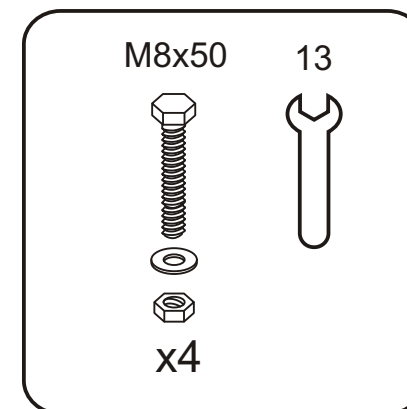

VI / 14

Model 506

Wykaz części / Parts check list

Nr/ No.	Opis / Name	Szt./ Quantity
1	Tablica model 118 / Backboard Model 118	1
2	Obręcz model 203 / Goal Model 203	1
3	Siatka / Net	1